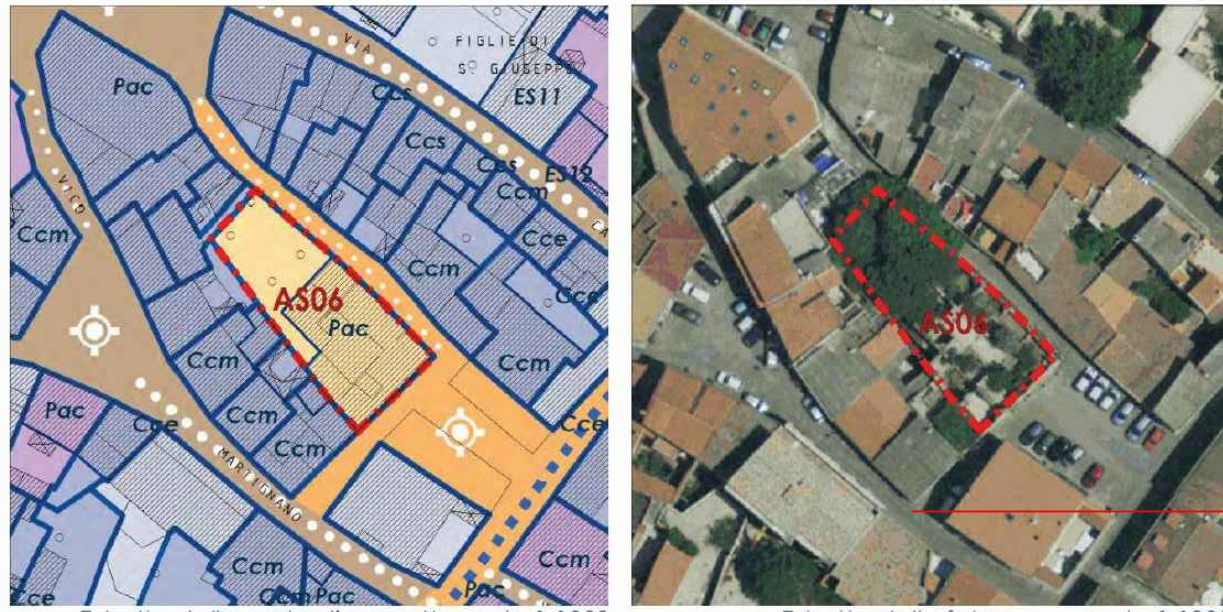

Stralcio dal PPCS - Area Speciale 06

PPCS - ORISTANO
SCHEMA DELL'AREA SPECIALE N. 06

A. DESCRIZIONE

Inquadramento dell'Area Speciale

Estratto dalla carta di progetto scala 1:1000

Estratto dalla foto aerea scala 1:1000

Stralcio dal P.U.C. - Zona A (Centro storico)

Aerofoto

ID	Località	Foglio	Mappale	Superficie Ha	Valutazione
10506	Piazza Onroco	14	998 sub.6	427 m ²	€ 212.487,50

Estratto di mappa