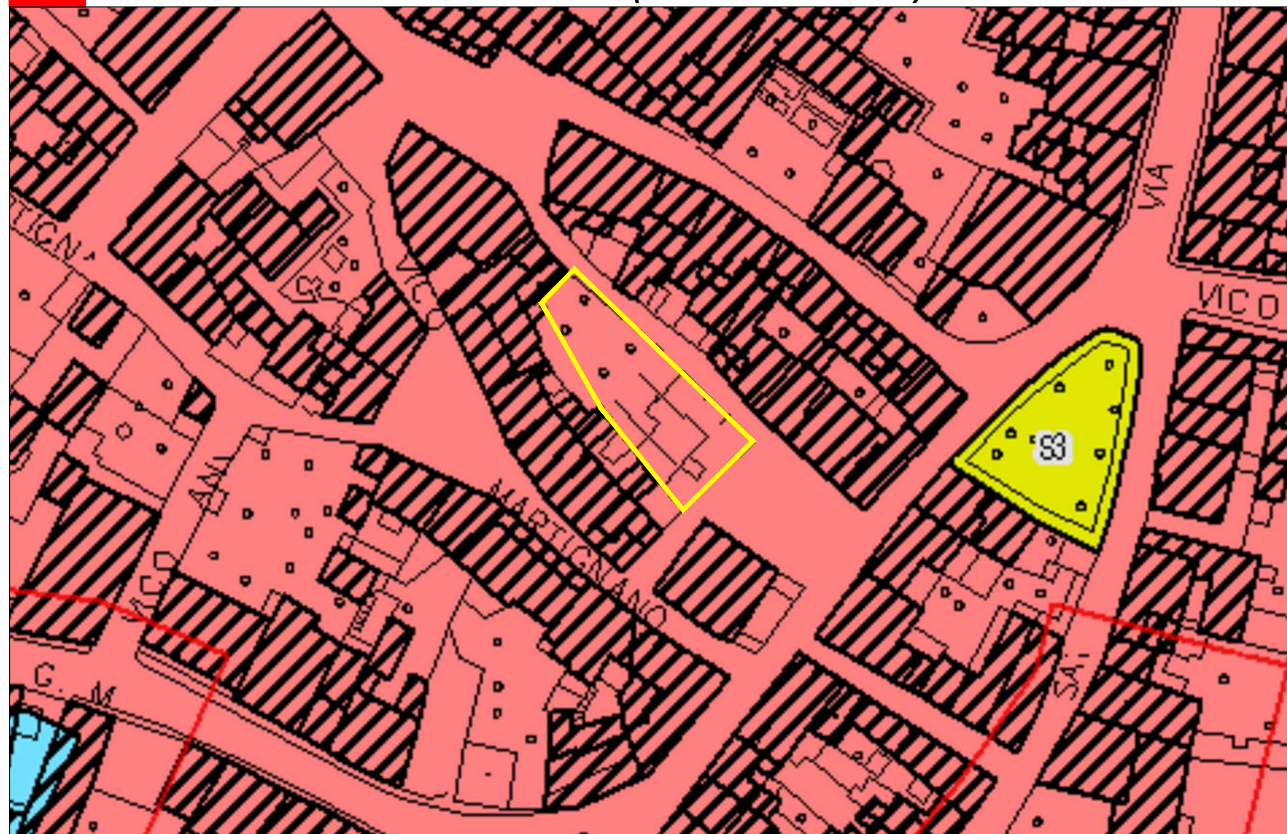

Stralcio dal PPCS - Area Speciale 06

PPCS - ORISTANO
SCHEMA DELL'AREA SPECIALE N. 06

A. DESCRIZIONE

Inquadramento dell'Area Speciale

Estratto dalla carta di progetto scala 1:1000

Estratto dalla foto aerea scala 1:1000

Stralcio dal P.U.C. - Zona A (Centro storico)

Aerofoto

ID	Località	Foglio	Mappale	Superficie Ha	Valutazione
10506	Piazza Onroco	14	998 sub.6	427 m ²	€ 212.487,50

Estratto di mappa